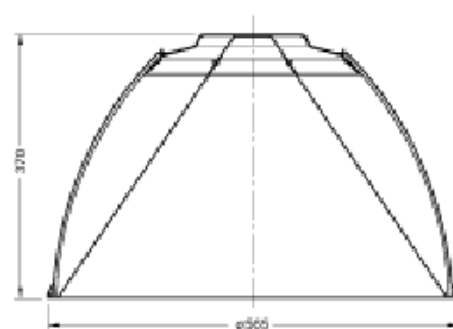

Prismatik-Reflektor
für Gangbeleuchtung

5NJ 318 0-00