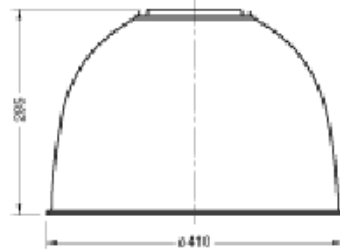

Prismatik-Reflektor 5NJ 321 0-00