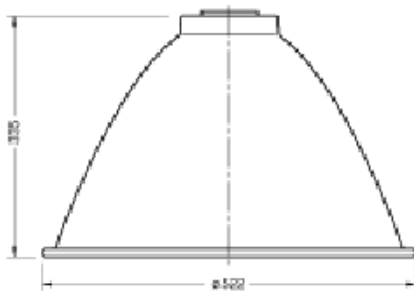

Alu-Spiegel tiefstrahlend

5NJ 332 0-00