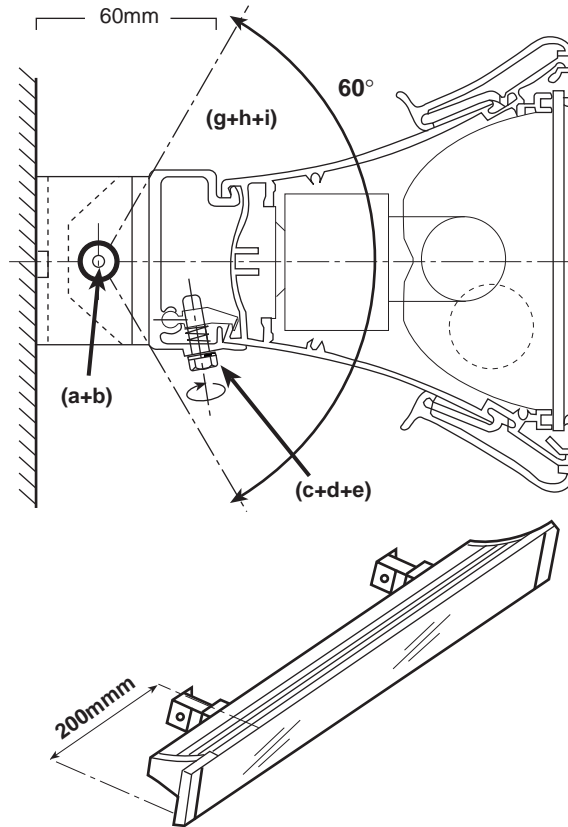

A0077

COPPIA SUPPORTI ORIENTABILI - PAIRE DE SUPPORTS ORIENTABLES - PAREJA DE SOPORTES ORIENTABLE
PAIR OF ADJUSTABLE SUPPORTS - PAR VERSTELBARE WANDHALTER
JUSTERBAR VÆGBESLAG I STÅL - NASTAVITELNYCH UCHYT

(a)
RONDELLA Ø8
RONDELLE Ø8
ARANDELA Ø8
WASHER Ø8
U-SCHIBE Ø8
SPÆNDESKIVER Ø8
PODLOŽKA Ø8

(b)
VITE M8 x 16
VIS M8 x 16
TORNILLO M8 x 16
M8 x 16 SREW
SCHRAUBE M8 x 16
SKRUE M8 x 16
·ROUBENÍ M8 x 16

(c+d)
RONDELLA Ø5
RONDELLE Ø5
ARANDELA Ø5
WASHER Ø5
U-SCHIBE Ø5
SPÆNDESKIVER Ø5
PODLOŽKA Ø5

(e)
VITE M5 x 18
VIS M5 x 18
TORNILLO M5 x 18
M5 x 18 SREW
SCHRAUBE M5 x 18
SKRUE M5 x 18
·ROUBENÍ M5 x 18

48056995 -E- 240205

1/2 →

2/2 →