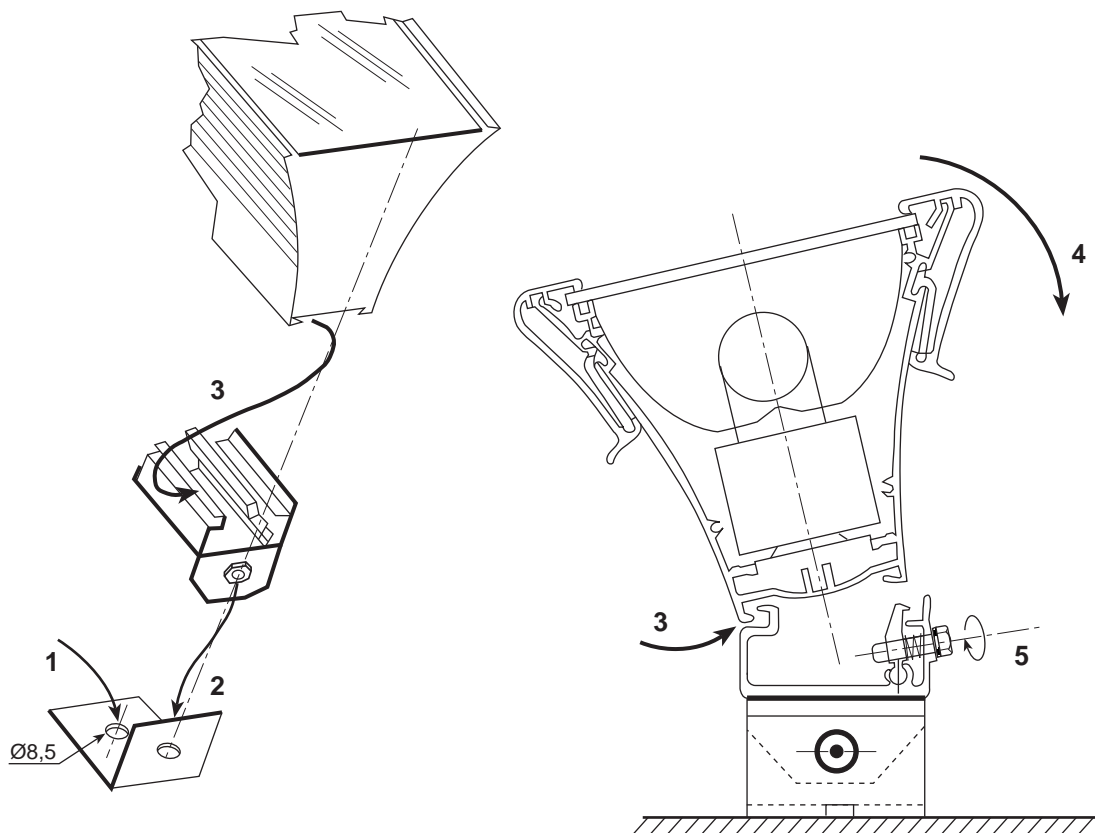

A0077

COPPIA SUPPORTI ORIENTABILI - PAIRE DE SUPPORTS ORIENTABLES - PAREJA DE SOPORTES ORIENTABLE
PAIR OF ADJUSTABLE SUPPORTS - PAR VERSTELBARE WANDHALTER
JUSTERBAR VÆGBESLAG I STÅL - NASTAVITELNYCH UCHYT

(a)
RONDELLA Ø8
RONDELLE Ø8
ARANDELA Ø8
WASHER Ø8
U-SCHIBE Ø8
SPÆNDESKIVER Ø8
PODLOŽKA Ø8

(b)
VITE M8 x 16
VIS M8 x 16
TORNILLO M8 x 16
M8 x 16 SREW
SCHRAUBE M8 x 16
SKRUE M8 x 16
·ROUBENÍ M8 x 16

(c+d)
RONDELLA Ø5
RONDELLE Ø5
ARANDELA Ø5
WASHER Ø5
U-SCHIBE Ø5
SPÆNDESKIVER Ø5
PODLOŽKA Ø5

(e)
VITE M5 x 18
VIS M5 x 18
TORNILLO M5 x 18
M5 x 18 SREW
SCHRAUBE M5 x 18
SKRUE M5 x 18
·ROUBENÍ M5 x 18

48056995 -E- 240205

1/2 →

2/2 →