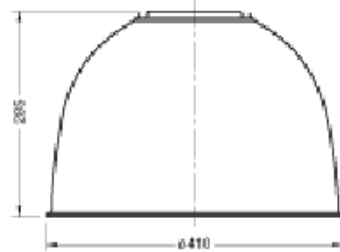

Prismatik-Reflektor 5NJ 321 0-00