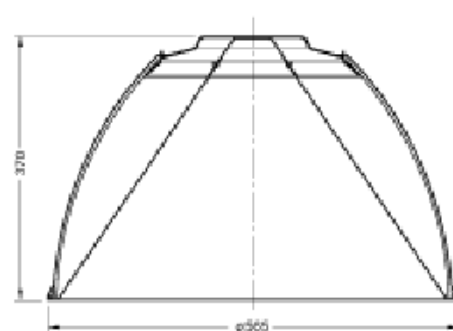

Prismatik-Reflektor
für Gangbeleuchtung

5NJ 318 0-00