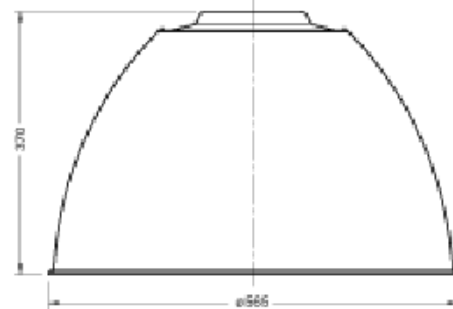

Prismatik-Reflektor 5NJ 311 0-00