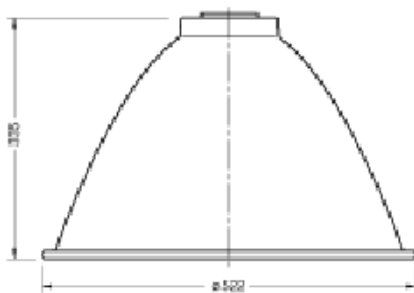

Alu-Spiegel tiefstrahlend

5NJ 332 0-00