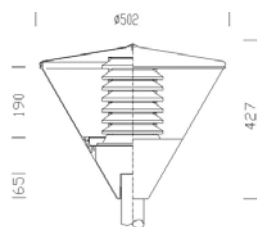

### Popis:

Difuzor:	čirý polykarbonát UV stabilizovaný
Těleso:	tlakově litý hliník
Horní kryt:	hliníkový plech s ochranným nátěrem
Refraktor:	vějířové zrcadlo nebo clona
Barevné provedení:	černé grafit nebo stříbrné
Montáž:	na sloup průměr 60 mm
Třída ochrany:	II
Krytí:	IP 44

Rozměry: průměr 520 x 490 mm, 502 x 427 mm

Zóna: zóna 3, zóna 3, zóna 2, zóna 1  
 Plocha vystavená větru: 0,121 m<sup>2</sup>, 0,150 m<sup>2</sup>, 0,121 m<sup>2</sup>, 0,150 m<sup>2</sup>

Elektrická výbava:	CLIMA 4	CLIMA 3	CLIMA 2	CLIMA 1
SON 70W, E 27	CL4 – 70S	CL3 – 70S	CL2 – 70S	CL1 – 70S
SON 100W, E 40	CL4 – 100S	CL3 – 100S	CL2 – 100S	CL1 – 100S
PL-C 42W, G24q4	CL4 – 42Z	CL3 – 42Z	CL2 – 42Z	-
HPL-N 125	CL4 – 125R	CL3 – 125R	CL2 – 125R	-

### Schéma:

Clima 4

CL 4 - Zóna 3

Clima 3

CL 3 - Zóna 3

Clima 2

CL 2 – Zóna 2

Clima 1