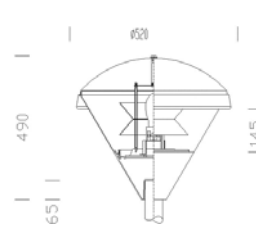

### Popis:

Difuzor:	čirý polykarbonát UV stabilizovaný
Těleso:	tlakově litý hliník
Horní kryt:	hliníkový plech s ochranným nátěrem
Refraktor:	vějířové zrcadlo nebo clona
Barevné provedení:	černé grafit nebo stříbrné
Montáž:	na sloup průměr 60 mm
Třída ochrany:	II
Krytí:	IP 44

Rozměry: průměr 520 x 490 mm, 502 x 427 mm

Zóna: zóna 3, zóna 3, zóna 2, zóna 1  
 Plocha vystavená větru: 0,121 m<sup>2</sup>, 0,150 m<sup>2</sup>, 0,121 m<sup>2</sup>, 0,150 m<sup>2</sup>

Elektrická výbava:	CLIMA 4	CLIMA 3	CLIMA 2	CLIMA 1
SON 70W, E 27	CL4 – 70S	CL3 – 70S	CL2 – 70S	CL1 – 70S
SON 100W, E 40	CL4 – 100S	CL3 – 100S	CL2 – 100S	CL1 – 100S
PL-C 42W, G24q4	CL4 – 42Z	CL3 – 42Z	CL2 – 42Z	-
HPL-N 125	CL4 – 125R	CL3 – 125R	CL2 – 125R	-

### Schéma:

Clima 4

CL 4 - Zóna 3

Clima 3

CL 3 - Zóna 3

Clima 2

CL 2 – Zóna 2

Clima 1