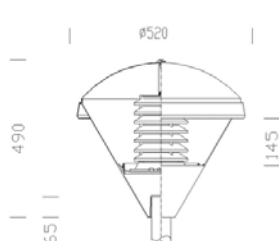

### Popis:

Difuzor:	čirý polykarbonát UV stabilizovaný
Těleso:	tlakově litý hliník
Horní kryt:	hliníkový plech s ochranným nátěrem
Refraktor:	vějířové zrcadlo nebo clona
Barevné provedení:	černé grafit nebo stříbrné
Montáž:	na sloup průměr 60 mm
Třída ochrany:	II
Krytí:	IP 44

Rozměry: průměr 520 x 490 mm, 502 x 427 mm

Zóna: zóna 3, zóna 3, zóna 2, zóna 1  
 Plocha vystavená větru: 0,121 m<sup>2</sup>, 0,150 m<sup>2</sup>, 0,121 m<sup>2</sup>, 0,150 m<sup>2</sup>

Elektrická výbava:	CLIMA 4	CLIMA 3	CLIMA 2	CLIMA 1
SON 70W, E 27	CL4 – 70S	CL3 – 70S	CL2 – 70S	CL1 – 70S
SON 100W, E 40	CL4 – 100S	CL3 – 100S	CL2 – 100S	CL1 – 100S
PL-C 42W, G24q4	CL4 – 42Z	CL3 – 42Z	CL2 – 42Z	-
HPL-N 125	CL4 – 125R	CL3 – 125R	CL2 – 125R	-

### Schéma:

Clima 4

CL 4 - Zóna 3

Clima 3

CL 3 - Zóna 3

Clima 2

CL 2 – Zóna 2

Clima 1