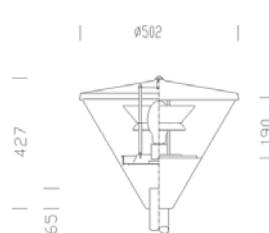

### Popis:

Difuzor:	čirý polykarbonát UV stabilizovaný
Těleso:	tlakově litý hliník
Horní kryt:	hliníkový plech s ochranným nátěrem
Refraktor:	vějířové zrcadlo nebo clona
Barevné provedení:	černé grafit nebo stříbrné
Montáž:	na sloup průměr 60 mm
Třída ochrany:	II
Krytí:	IP 44

Rozměry: průměr 520 x 490 mm, 502 x 427 mm

Zóna: zóna 3, zóna 3, zóna 2, zóna 1  
 Plocha vystavená větru: 0,121 m<sup>2</sup>, 0,150 m<sup>2</sup>, 0,121 m<sup>2</sup>, 0,150 m<sup>2</sup>

Elektrická výbava:	CLIMA 4	CLIMA 3	CLIMA 2	CLIMA 1
SON 70W, E 27	CL4 – 70S	CL3 – 70S	CL2 – 70S	CL1 – 70S
SON 100W, E 40	CL4 – 100S	CL3 – 100S	CL2 – 100S	CL1 – 100S
PL-C 42W, G24q4	CL4 – 42Z	CL3 – 42Z	CL2 – 42Z	-
HPL-N 125	CL4 – 125R	CL3 – 125R	CL2 – 125R	-

### Schéma:

Clima 4

CL 4 - Zóna 3

Clima 3

CL 3 - Zóna 3

Clima 2

CL 2 – Zóna 2

Clima 1