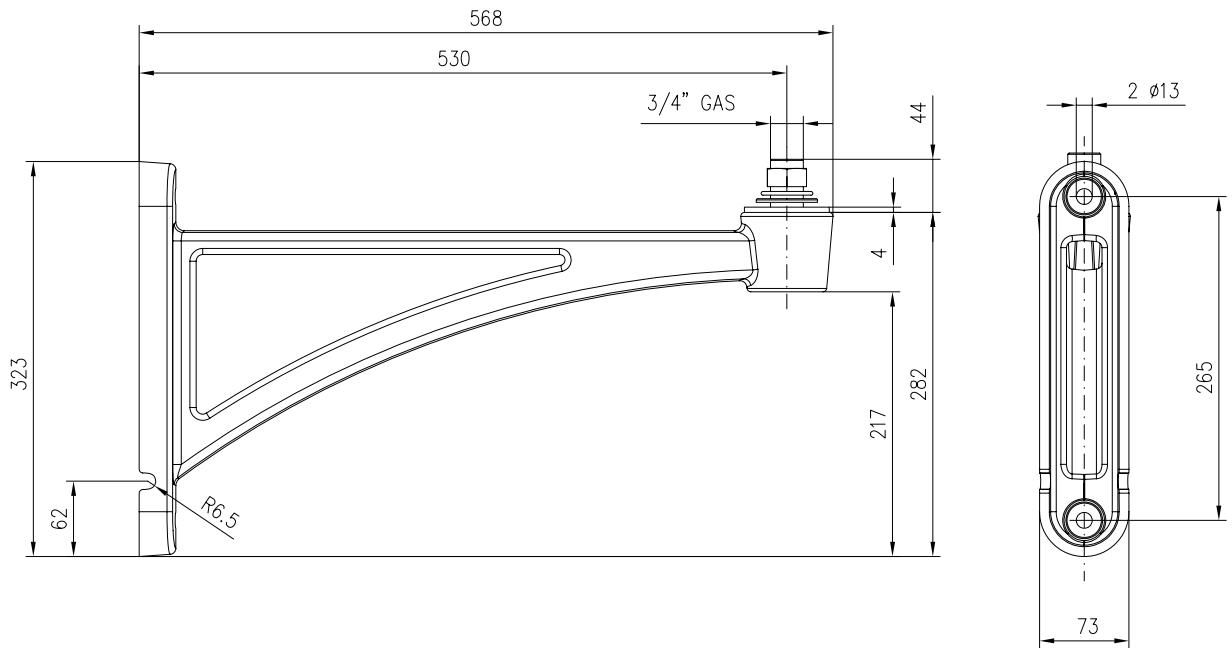

Encaje en brazo de $\varnothing 13$ (ambos lados) para el paso del cable eléctrico de alimentación.

- BRAZOS: ACABADO, PINTADO CON POLIESTER POLVO, COLOR: RAL-9005

5	TUERCA R3/4"	ACERO INOXIDABLE
4	ARANDELA GROWER M27	ACERO INOXIDABLE
3	ARANDELA PLANA M27	ACERO INOXIDABLE
2	ACOPLAMIENTO 3/4" GAS	ACERO, CINCADO
1	BRAZO	FUNDICIÓN Fe GRIS
MARCA	DENOMINACION	MATERIAL

Dibujado:	Fecha	Firma
Comprobado	01-10-08	FP
V.º B.º		

C.&G. CARANDINI, S.A.
BARCELONA MADRID

BRAZO: CBVM-530

N. 08090

Sustituye a:

Sustituido por: