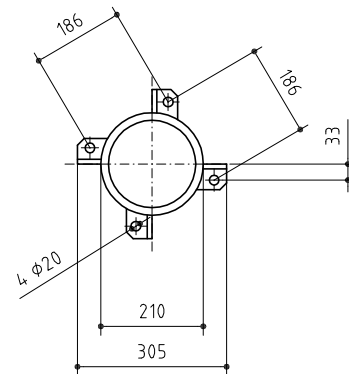

TERMINALES DE COLUMNA

OPCIONES

PLANTILLA PERNOS ANCLAJE

BASE FUSTE

NOTA: Base fuste , puerta de registro y remate fuste de Fundición de hierro.
Fuste y acoplamiento, de acero.
Acabado: Pintado color negro (oxiron forja).

- 5 | Acoplamiento luminaria 3/4" GAS
- 4 | Fuste, tubo $\phi 76,1 \times 3,65$
- 3 | Remate fuste
- 2 | Puerta registro
- 1 | Base fuste

MARCA | DESCRIPCION

NOTA: Pernos M16 x 350mm (ACCESORIO)

PLANO No.: 05157

ESCALA: 1/15