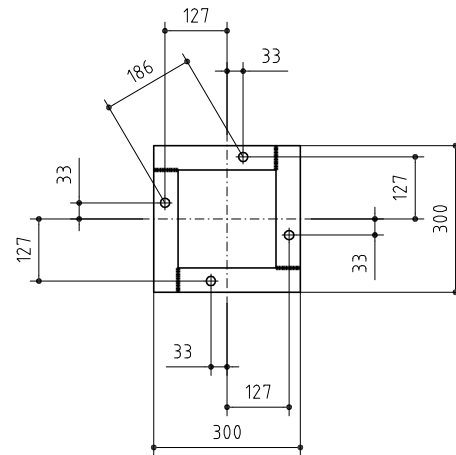

TERMINALES DE COLUMNA

OPCIONES

PLANTILLA PERNOS ANCLAJE

BASE FUSTE

NOTA: Base fuste , puerta de registro y remate fuste de Fundición de hierro.
Fuste y acoplamiento, de acero.
Acabado: Pintado color negro (oxiron forja).

- 5 | Acoplamiento luminaria 3/4" GAS
- 4 | Fuste, tubo $\phi 76,1 \times 3,65$
- 3 | Remate fuste
- 2 | Puerta registro
- 1 | Base fuste

MARCA | DESCRIPCION

NOTA: Pernos M16 x 350mm (ACCESORIO)

PLANO No.: 05157

ESCALA: 1/15