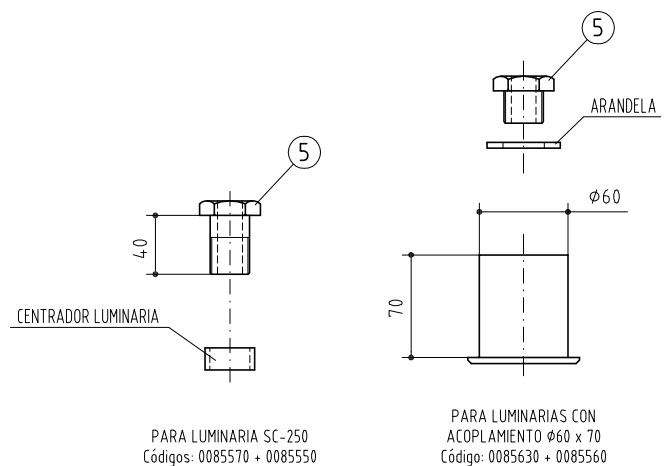

ALZADO

PLACA FIJACIÓN

ACOPLAMIENTOS DE LUMINARIA

OPCIONES

NOTA: Todos los elementos del brazo de acero, excepto:

Ornamentación y remate brazo de Fundición de aluminio.

Acabado: Pintado color negro, RAL-9005.

5	Acoplamiento luminaria 3/4" GAS
4	Remate brazo
3	Ornamentación brazo
2	Brazo, tubo 3/4" x 2,5
1	Placa fijación, e = 6 mm

MARCA | DESCRIPCIÓN

PLANO Nº.: 05130

ESCALA: 1/7,5