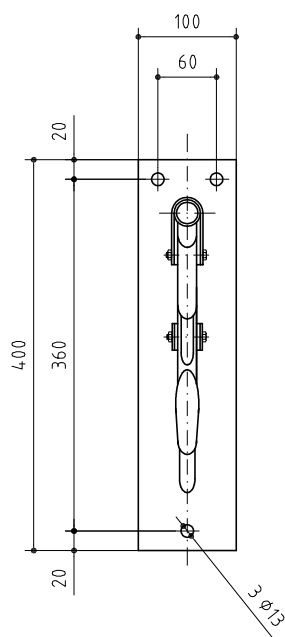

ALZADO

PLACA FIJACIÓN

ACOPLAMIENTOS DE LUMINARIA

OPCIONES

NOTA: Todos los elementos del brazo de acero, excepto:

Ornamentación y remate brazo de Fundición de aluminio.

Acabado: Pintado color negro, RAL-9005.

5	Acoplamiento luminaria 3/4" GAS
4	Remate brazo
3	Ornamentación brazo
2	Brazo, tubo 3/4" x 2,5
1	Placa fijación, e = 6 mm

MARCA | DESCRIPCIÓN

PLANO Nº.: 05130

ESCALA: 1/7,5