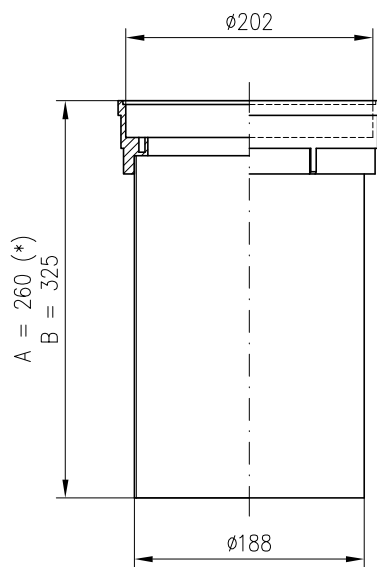

REJILLA INTERNA NIDO DE ABEJA

LENTE PLANA DICROICA COLOR AZUL

LENTE PLANA MATE

HORNACINA

CONECTOR RÁPIDO IP-68

6 TORNILLOS ANTIVANDÁLICOS  
+ 1 HERRAMIENTA

(\* Para luminaria (con lámpara de INCANDESCENCIA)