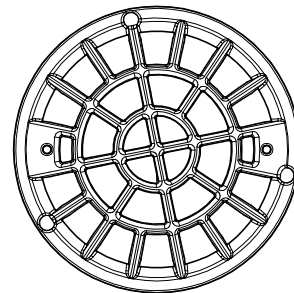

REJILLA CUADRADA INOX

SE FIJA ENCIMA DEL ARO DE CIERRE (LUMINARIA)  
CON DOS TORNILLOS

REJILLA REDONDA INOX

SE FIJA ENCIMA DEL ARO DE CIERRE (LUMINARIA)  
CON DOS TORNILLOS

REJILLA INTERNA NIDO DE ABEJA

REJILLA ANTIVANDÁLICA

SE FIJA ENCIMA DEL ARO DE CIERRE (LUMINARIA)  
CON DOS TORNILLOS

HORNACINA

LENTE PLANA DICROICA COLOR AZUL

LENTE PLANA MATE

6 TORNILLOS ANTIVANDÁLICOS

+ 1 HERRAMIENTA

CONECTOR RÁPIDO IP-68

(\* ) Para luminaria (con lámpara de INCANDESCENCIA)