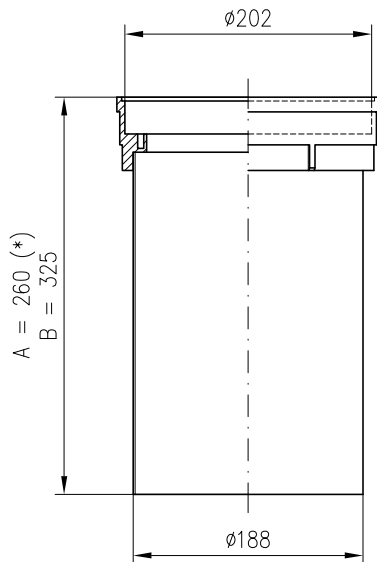

REJILLA CUADRADA INOX

SE FIJA ENCIMA DEL ARO DE CIERRE (LUMINARIA)  
CON DOS TORNILLOS

REJILLA REDONDA INOX

SE FIJA ENCIMA DEL ARO DE CIERRE (LUMINARIA)  
CON DOS TORNILLOS

REJILLA INTERNA NIDO DE ABEJA

REJILLA ANTIVANDÁLICA

SE FIJA ENCIMA DEL ARO DE CIERRE (LUMINARIA)  
CON DOS TORNILLOS

HORNACINA

LENTE PLANA DICROICA COLOR AZUL

LENTE PLANA MATE

6 TORNILLOS ANTIVANDÁLICOS

+ 1 HERRAMIENTA

CONECTOR RÁPIDO IP-68

(\* ) Para luminaria (con lámpara de INCANDESCENCIA)